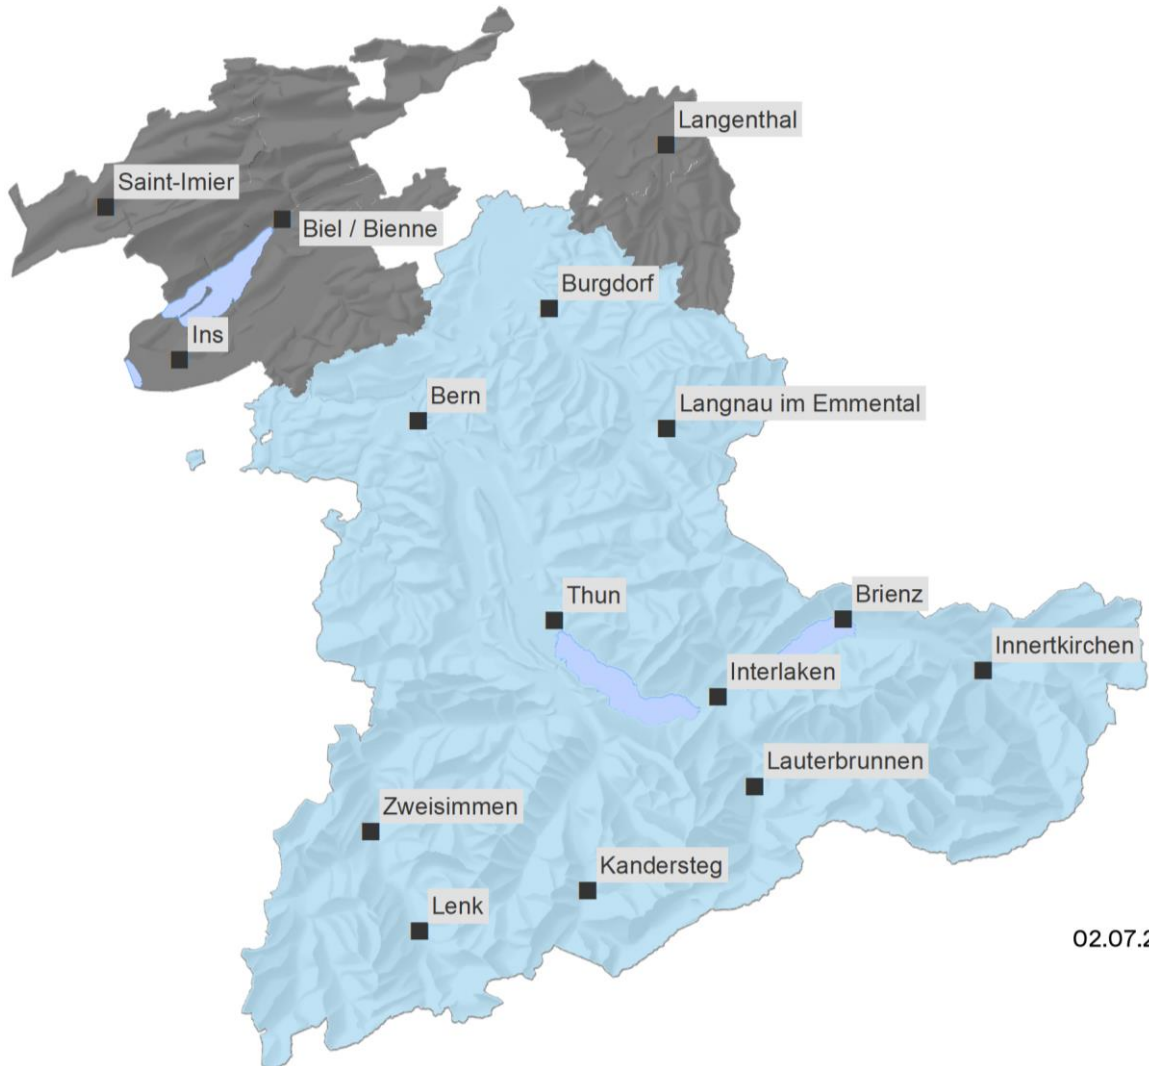

# Feuerverbot im Wald und in Waldesnähe (50 m) im Norden des Kantons Bern

02.07.2026

## Massnahmen

In folgenden Regierungsstatthalterämtern des Kantons Bern gilt ein **Feuerverbot im Wald und in Waldesnähe (50 m)**:

- **Berner Jura, Biel / Bienne, Seeland, Oberaargau**

Weitere Informationen zum Verbot gibt das Merkblatt «Achtung Feuerverbot».

Im Kanton Bern können Feuerverbote in zwei Geltungsbereichen erlassen werden:

1. **Feuerverbot im Wald und in Waldesnähe**, bis 50 Meter Abstand zum Waldrand. Ausserhalb dieser Verbotszone sind Feuer mit höchster Vorsicht erlaubt.
2. **Feuerverbot im Freien**, die Verbotszone umfasst damit den gesamten Aussenbereich inkl. Siedlungsgebiet.

Höhenfeuer

Kohlegrill

Rauchwaren wegwerfen

Sobald ein Feuerverbot gilt, ist das Steigenlassen von Himmelslaternen im gesamten Aussenbereich (inkl. Siedlungsgebiet) verboten.

Trotz Feuerverbot ist im jeweiligen Geltungsbereich mit erhöhter Vorsicht erlaubt